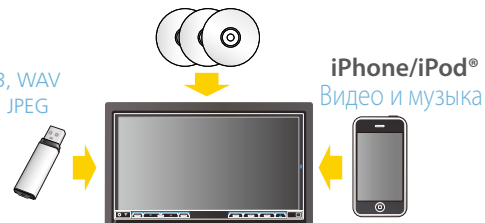

KCA-iP301V

Дополнительный аудио/видео-кабель для iPod

Для качественного воспроизведения видео или музыки, сохраненной в iPod или iPhone, используйте дополнительный кабель KCA-iP301V, позволяющий использовать высокоскоростное подключение по интерфейсу USB 2.0. Кроме того, KCA-iP301V может быть использован как зарядное устройство аккумулятора Вашего iPod.

*За дополнительной информацией о совместимости с iPod обратитесь по ссылке <http://www.kenwood.com/cs/ce/ipod/>

CD и DVD
DVD-Video, DVD-VR, DVD±R/RW, CD (CD-DA), CD-R/RW/ROM
Video CD, AAC, WMA, MP3, WAV, MPEG 1/2, DivX, JPEG

USB
AAC, WMA, MP3, WAV
MPEG 1/2, DivX, JPEG

ИСПОЛЬЗОВАНИЕ BLUETOOTH

Компания Kenwood уверена в невероятном потенциале Bluetooth для автомобильных систем развлечения. Именно поэтому мы применяем высококачественный модуль Bluetooth компании

Parrot, который не только обеспечивает превосходное качество звука, но и оборудован целым набором дополнительных функций. Кроме того, мы добавили новую возможность воспроизведения музыкальных файлов, сохраненных на A2DP-совместимых устройствах, чтобы расширить мир безграничных, беспроводных развлечений в Вашем автомобиле.

*За дополнительной информацией обратитесь по ссылке <http://www.kenwood.com/cs/ce/bt>