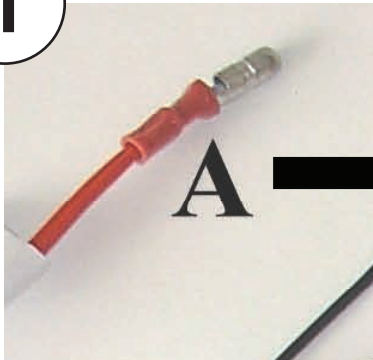

### **CAW-VW1050**

Ford Galaxy >07/2000 (Connect to stalk control directly)

Seat Alhambra >2000

VW Sharon >2000

Check for latest updates on:  
[www.kenwood.eu](http://www.kenwood.eu)

1

2

**3**