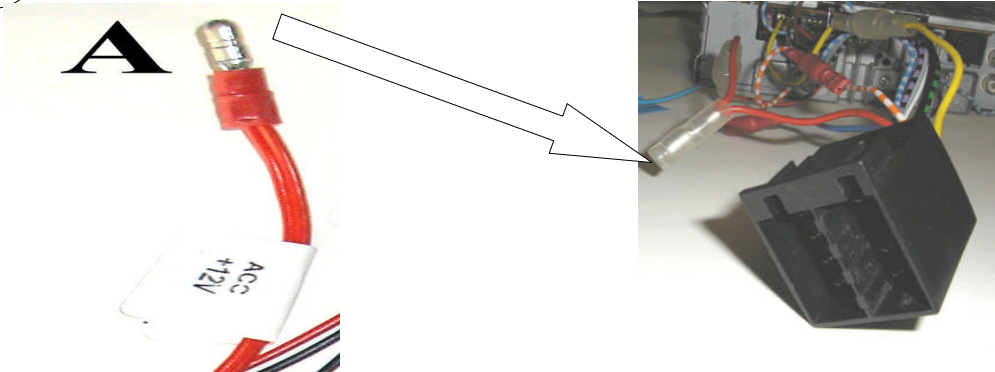

KENWOOD

Steering Wheel Remote Control Adaptor

CAW-RL2000 & CAW-DW2300

CHEVROLET Nubira 2004 >
CHEVROLET Lacetti 2004 >
CHEVROLET Evanda 2004 >
CHEVROLET Rezzo 2004 >

Check for latest updates on:

www.kenwood.eu

1

2

3

OR

4

E

5

Vehicle Function	Function
VOL +	vol +
VOL -	vol -
Seek +	Seek +
MUTE	MUTE
SRC	Source