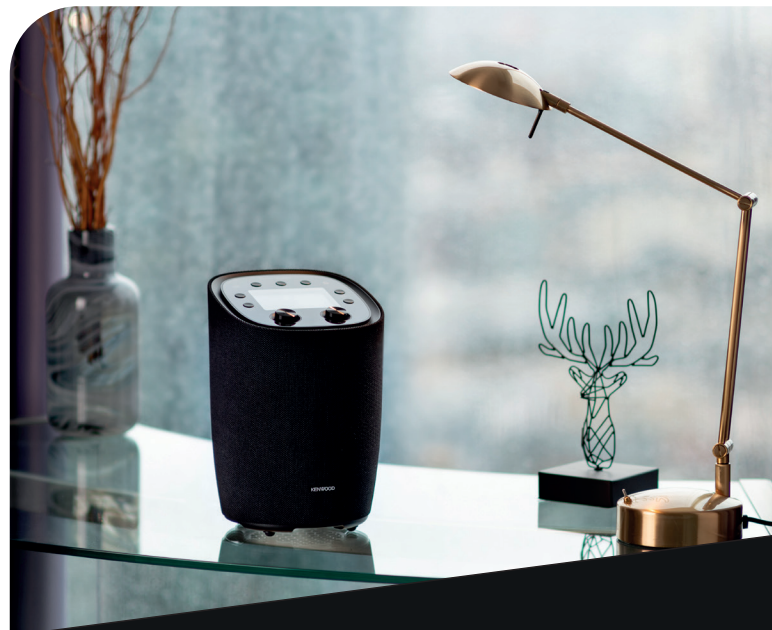

EAN CODE

- CR-ST500S-B: 0019048239365