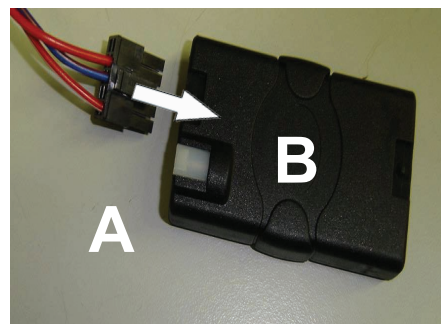

KENWOOD

Steering Wheel Remote Control Adaptor

CAW-CP7130

Citroen Xsara 11/97-11/99

Check for latest updates on:
www.kenwood.eu

1

OR

2